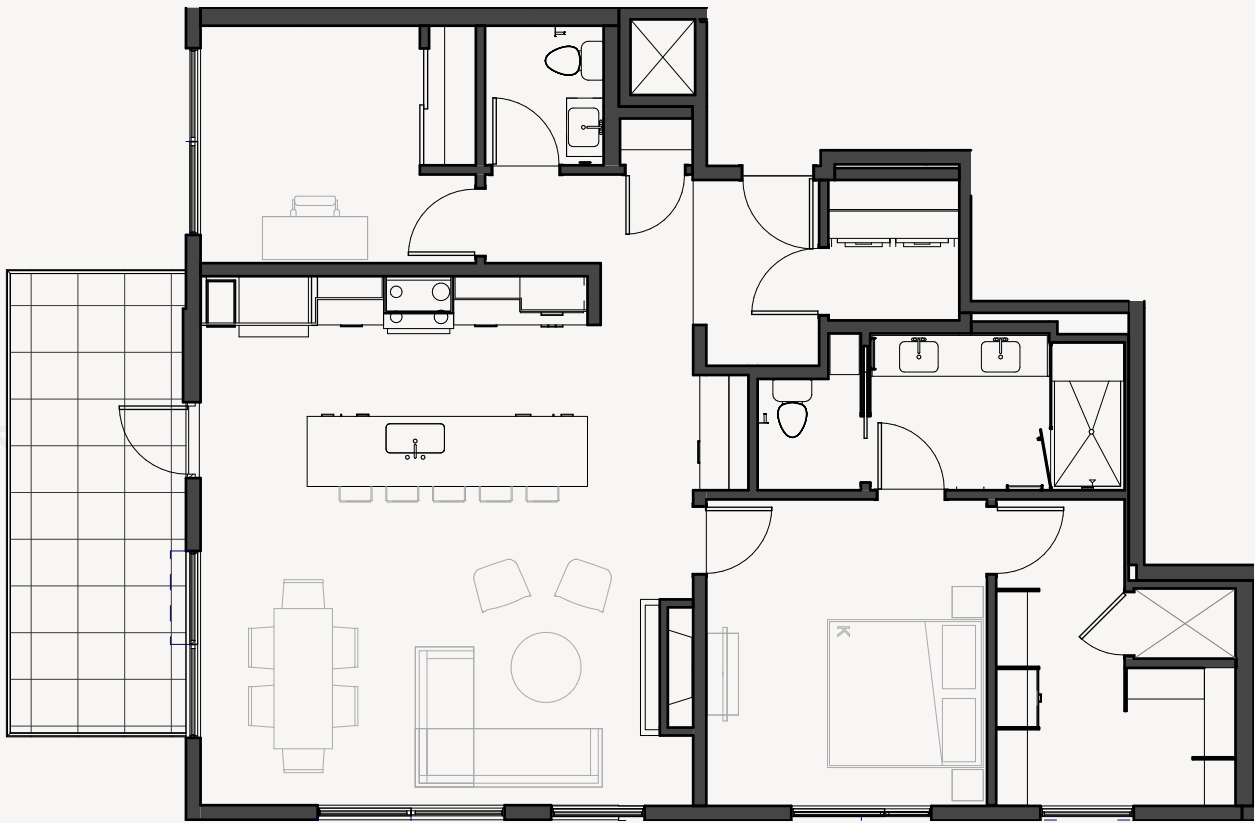

# St. Tropez

2 BED / 1.5 BATH / 1,275 SQ FT